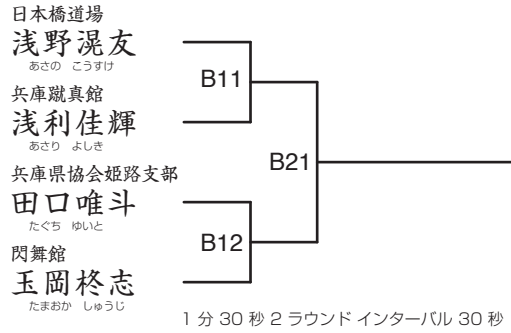

Bコート・トーナメント 1

小学男子初級A 4人

小学男子初級F 4人

小学男子初級B 4人

小学男子初級G 4人

小学男子初級C 4人

小学男子初級H 3人

小学男子初級D 4人

小学・中学合同 男子 上級A 4人

小学男子初級E 4人

トーナメントの上側が青 下側が赤の防具を着用してください。