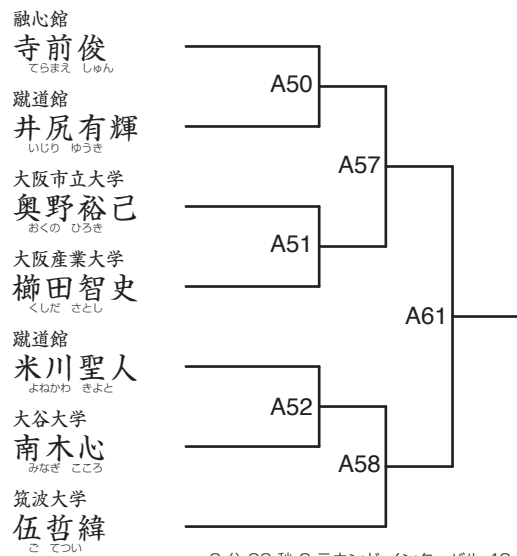

一般 男子 上級 -58 7人

2分00秒 2ラウンド インターバル 40秒
トーナメントの上側が青 下側が赤の防具を着用してください。