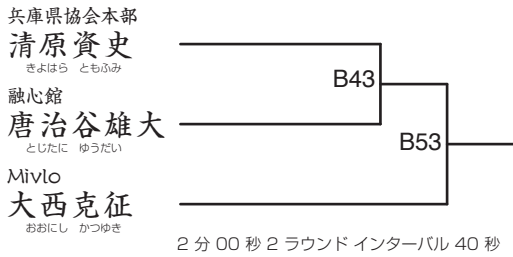

Bコート・トーナメント 2

小学・中学合同 男子上級B 3人