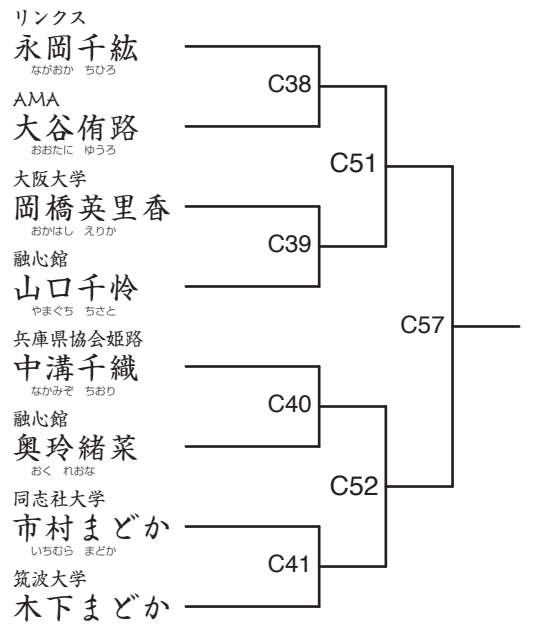

一般女子 上級 -57 8人