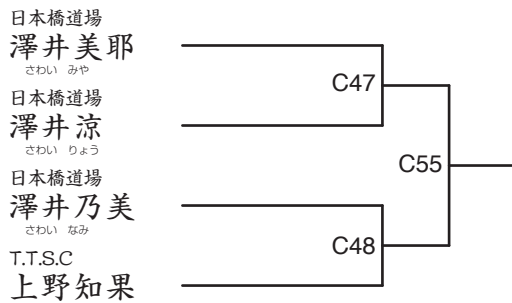

一般女子 上級 -47 4人