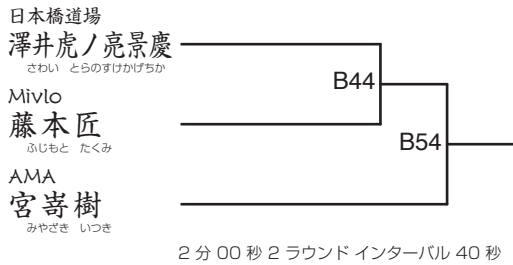

Bコート・トーナメント 2

小学・中学合同 男子上級B 3人

中学 男子上級 3人

一般 男子 初級 -68 13人

一般 男子上級 -68 11人

一般 男子 初級 -80 5人

一般 男子上級 -80 3人