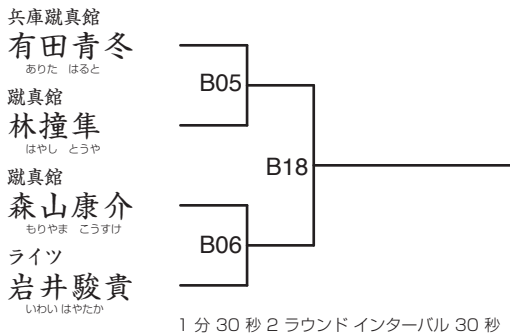

Bコート・トーナメント 1

小学男子初級A 4人

小学男子初級F 4人

小学男子初級B 4人

小学男子初級G 4人

小学男子初級C 4人

小学男子初級H 3人

小学男子初級D 4人

小学・中学合同 男子 上級A 4人

小学男子初級E 4人

トーナメントの上側が青 下側が赤の防具を着用してください。