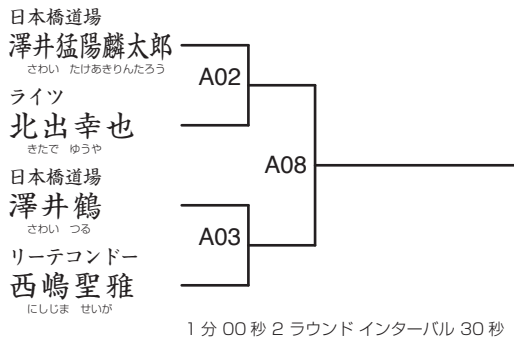

Aコート・トーナメント 1

シニア 初級 5人

小学女子 初級 B 2人

幼児 A 4人

小学女子 中級 A 3人

小学女子 中級 B 4人

幼児 B 4人

小学女子 中級 C 3人

小学女子 初級 A 3人

小学男子 上級 A 4人