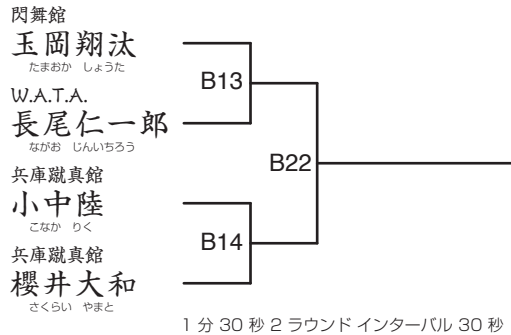

Bコート・トーナメント 1

小学男子初級A 4人

小学男子初級F 4人

小学男子初級B 4人

小学男子初級G 4人

小学男子初級C 4人

小学男子初級H 3人

小学男子初級D 4人

小学・中学合同 男子 上級A 4人

小学男子初級E 4人

トーナメントの上側が青 下側が赤の防具を着用してください。