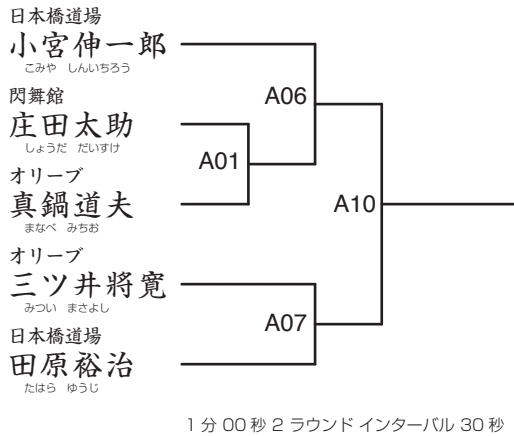

# Aコート・トーナメント 1

## シニア 初級 5人